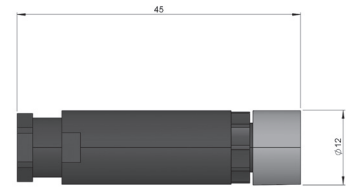

CONNECTORS

95.0007179
M8 3p

95.0007076
M12 4p CW

95.0007077
M12 4p CCW

95.0007011
DIN 43650

90.9507H
Militar 7p CCW

95.0007152
M12 8p CW

90.9510H
Militar 10p CCW