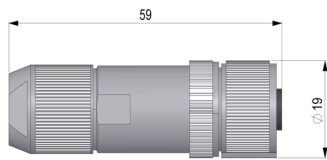

CONNECTORS

95.0007179
M8 3p

95.0007076
M12 4p CW

95.0007077
M12 4p CCW

95.0007011
DIN 43650

90.9507H
Militar 7p CCW

95.0007152
M12 8p CW

90.9510H
Militar 10p CCW