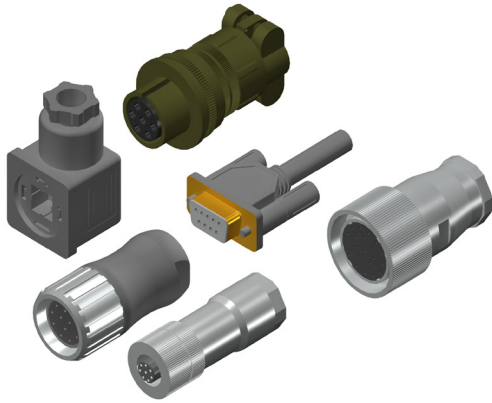

CONNECTORS

95.0007179
M8 3p

95.0007076
M12 4p CW

95.0007077
M12 4p CCW

95.0007011
DIN 43650

90.9507H
Militar 7p CCW

95.0007152
M12 8p CW

90.9510H
Militar 10p CCW

95.0007149
M16 12p CCW

95.0007131
M23 12p CCW

CONNECTORS

95.0007137

M23 12p CW

90.9589H

D-Sub 9p

95.0007006

M23 16p CCW

95.0007062

21p CCW

95.0007063

26p CCW

90.9537H

37p

CONNECTORS