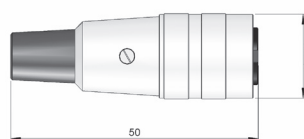

CONNECTORS

95.0007149
M16 12p CCW