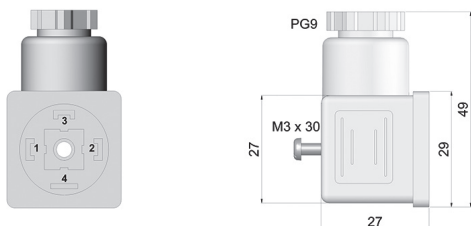

CONNECTORS

95.0007179
M8 3p

95.0007076
M12 4p CW

95.0007077
M12 4p CCW

95.0007011
DIN 43650

90.9507H
Militar 7p CCW

95.0007152
M12 8p CW

90.9510H
Militar 10p CCW