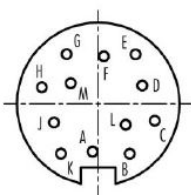

CONNECTORS

95.0007179
M8 3p

95.0007076
M12 4p CW

95.0007077
M12 4p CCW

95.0007011
DIN 43650

90.9507H
Militar 7p CCW

95.0007152
M12 8p CW

90.9510H
Militar 10p CCW

95.0007149
M16 12p CCW

95.0007131
M23 12p CCW

CONNECTORS

95.0007137

M23 12p CW

90.9589H

D-Sub 9p

95.0007006