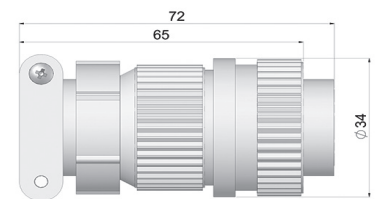

CONNECTORS

95.0007179
M8 3p

95.0007076
M12 4p CW

95.0007077
M12 4p CCW

95.0007011
DIN 43650

90.9507H
Militar 7p CCW

95.0007152
M12 8p CW

90.9510H
Militar 10p CCW