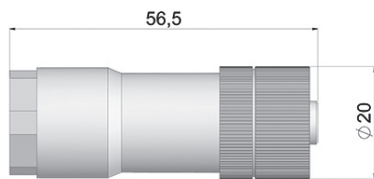

CONNECTORS

95.0007179
M8 3p

95.0007076
M12 4p CW

95.0007077
M12 4p CCW

95.0007011
DIN 43650

90.9507H
Militar 7p CCW

95.0007152
M12 8p CW

90.9510H
Militar 10p CCW