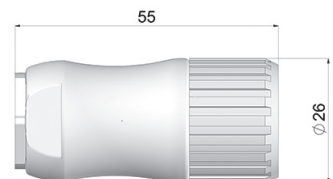

CONNECTORS

95.0007131
M23 12p CCW