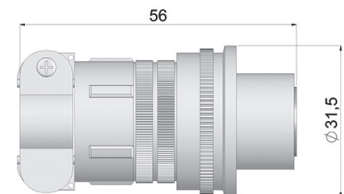

CONNECTORS

95.0007179
M8 3p

95.0007076
M12 4p CW

95.0007077
M12 4p CCW

95.0007011
DIN 43650

90.9507H
Militar 7p CCW

95.0007152
M12 8p CW

90.9510H
Militar 10p CCW