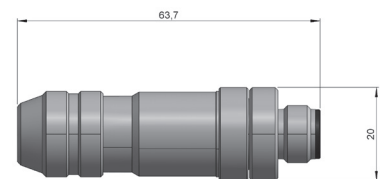

CONNECTORS

95.0007179
M8 3p

95.0007076
M12 4p CW

95.0007077
M12 4p CCW

95.0007011
DIN 43650

90.9507H
Militar 7p CCW

95.0007152
M12 8p CW

90.9510H
Militar 10p CCW